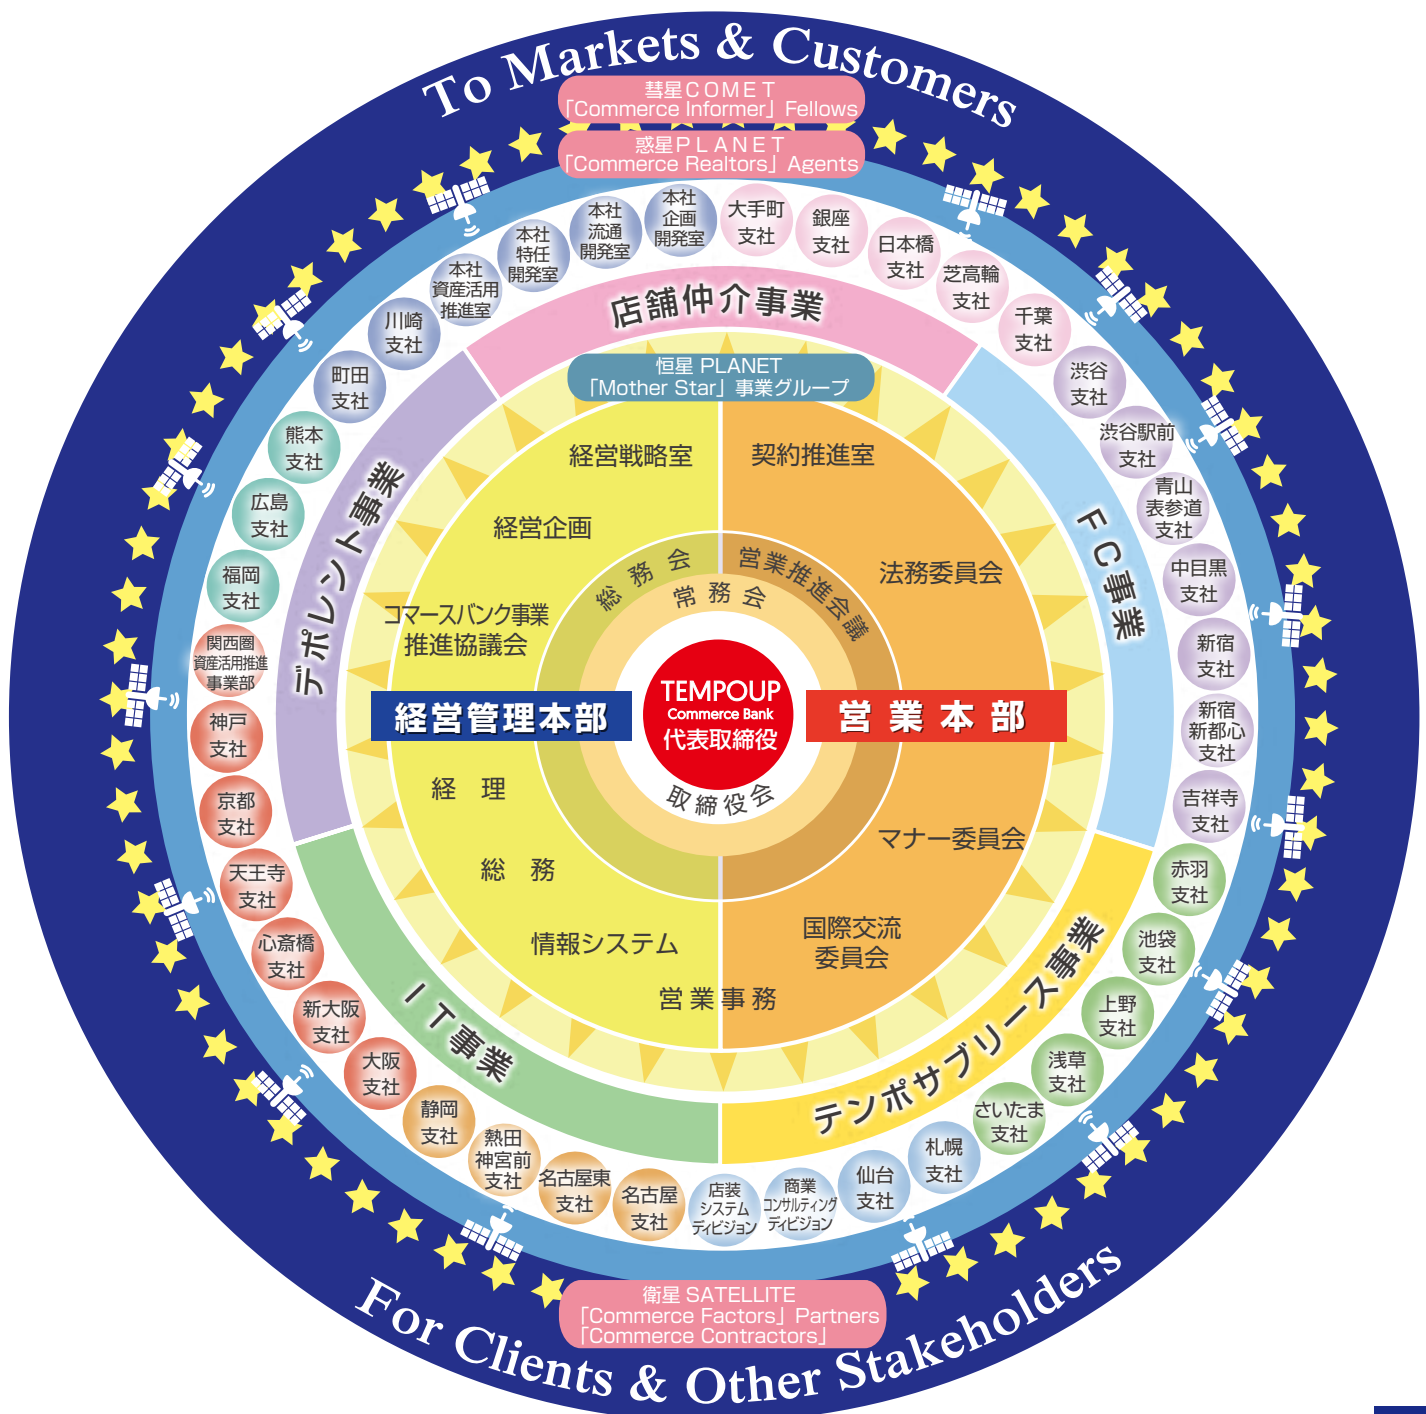

# 組織俯瞰図

Organizational Structure

UNITED COMPANY “TEMPOUP CORP.” ユナイテッドカンパニー「テンポアップ」

店創りは、街創り。  
街創りは、人創り。  
人創りは、国創り。

**TEMPOUP COSMO**  
＜テンポアップ太陽系＞

テンポアップは、『街の灯り』を灯し続けます。

Solar System Organization (太陽系組織図) : 円形組織

# 円錐組織図

Cone Organization Chart

お客様の夢の実現こそ当社のミッション  
必要なのはお客様のご要望を叶えるフォーメーション  
お客様の喜びが当社の喜び  
それがただ一つの成長のカタチ

B Branch : 支社

- 首都圏 中央エリア**
  - 大手町支社
  - 銀座支社
  - 日本橋支社
  - 芝高輪支社
  - 千葉支社
- 主要都市圏 東日本エリア**
  - 札幌支社
  - 仙台支社
  - 商業コンサルティングディビジョン
  - 店装システムディビジョン
- 主要都市圏 東海エリア**
  - 名古屋支社
  - 名古屋東支社
  - 熱田神宮前支社
  - 静岡支社
- 主要都市圏 関西エリア**
  - 大阪支社
  - 新大阪支社
  - 心齋橋支社
  - 天王寺支社
  - 京都支社
  - 神戸支社
  - 関西圏資産活用推進事業部
- 主要都市圏 西日本エリア**
  - 福岡支社
  - 広島支社
  - 熊本支社
- 首都圏 副都心エリア**
  - 渋谷支社
  - 渋谷駅前支社
  - 青山表参道支社
  - 中目黒支社
  - 新宿支社
  - 新宿新都心支社
  - 吉祥寺支社
- 首都圏 城北エリア**
  - 赤羽支社
  - 池袋支社
  - 上野支社
  - 浅草支社
  - さいたま支社
- 首都圏 城南エリア**
  - 本社企画開発室
  - 本社流通開発室
  - 本社特任開発室
  - 本社資産活用推進室
  - 川崎支社
  - 町田支社

## 各営業