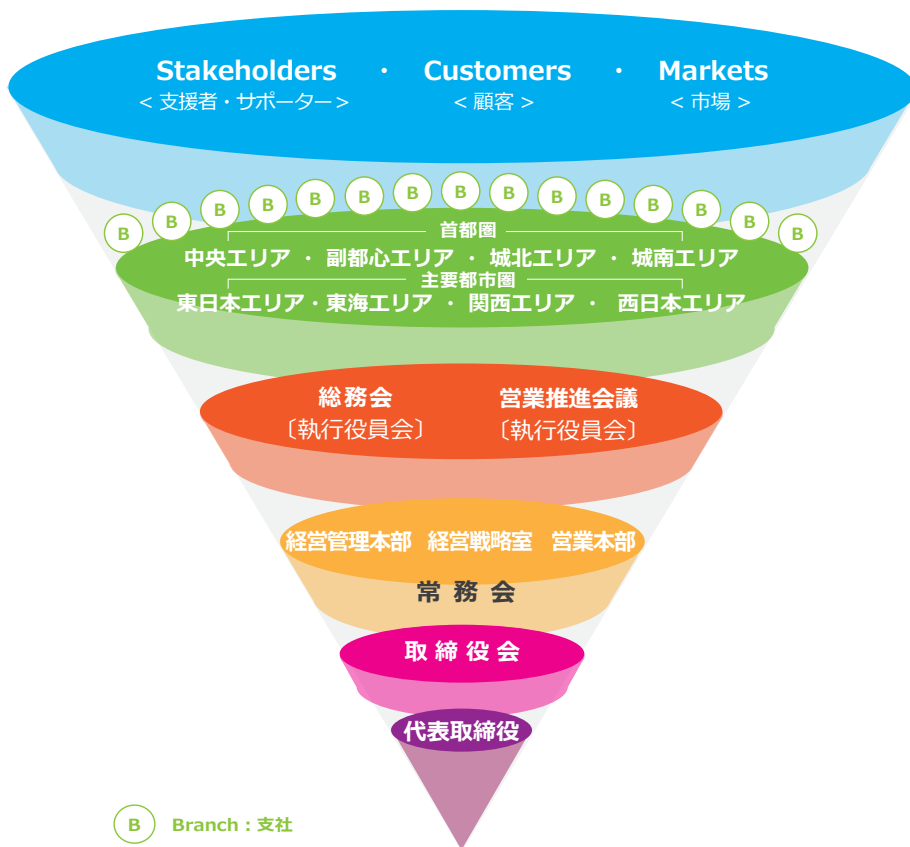

# 組織俯瞰図

Organizational Structure

UNITED COMPANY “TEMPOUP CORP.” ユナイテッドカンパニー「テンポアップ」

店創りは、街創り。  
街創りは、人創り。  
人創りは、国創り。

**TEMPOUP COSMO**  
＜テンポアップ太陽系＞

テンポアップは、『街の灯り』を灯し続けます。

Solar System Organization (太陽系組織図) : 円形組織

# 円錐組織図

Cone Organization Chart

お客様の夢の実現こそ当社のミッション  
必要なのはお客様のご要望を叶えるフォーメーション  
お客様の喜びが当社の喜び  
それがただ一つの成長のカタチ

B Branch : 支社

- 首都圏 中央エリア**
  - 大手町支社
  - 銀座支社
  - 日本橋支社
  - 芝高輪支社
  - 千葉支社
- 主要都市圏 東日本エリア**
  - 札幌支社
  - 仙台支社
  - 商業コンサルティングディビジョン
  - 店装システムディビジョン
- 主要都市圏 東海エリア**
  - 名古屋支社
  - 名古屋東支社
  - 熱田神宮前支社
  - 静岡支社
- 主要都市圏 関西エリア**
  - 大阪支社
  - 新大阪支社
  - 心齋橋支社
  - 天王寺支社
  - 京都支社
  - 神戸支社
  - 関西圏資産活用推進事業部
- 主要都市圏 西日本エリア**
  - 福岡支社
  - 広島支社
  - 熊本支社
- 首都圏 副都心エリア**
  - 渋谷支社
  - 渋谷駅前支社
  - 青山表参道支社
  - 中目黒支社
  - 新宿支社
  - 新宿新都心支社
  - 吉祥寺支社
- 首都圏 城北エリア**
  - 赤羽支社
  - 池袋支社
  - 上野支社
  - 浅草支社
  - さいたま支社
- 首都圏 城南エリア**
  - 本社企画開発室
  - 本社流通開発室
  - 本社特任開発室
  - 本社資産活用推進室
  - 川崎支社
  - 町田支社

## 各営業